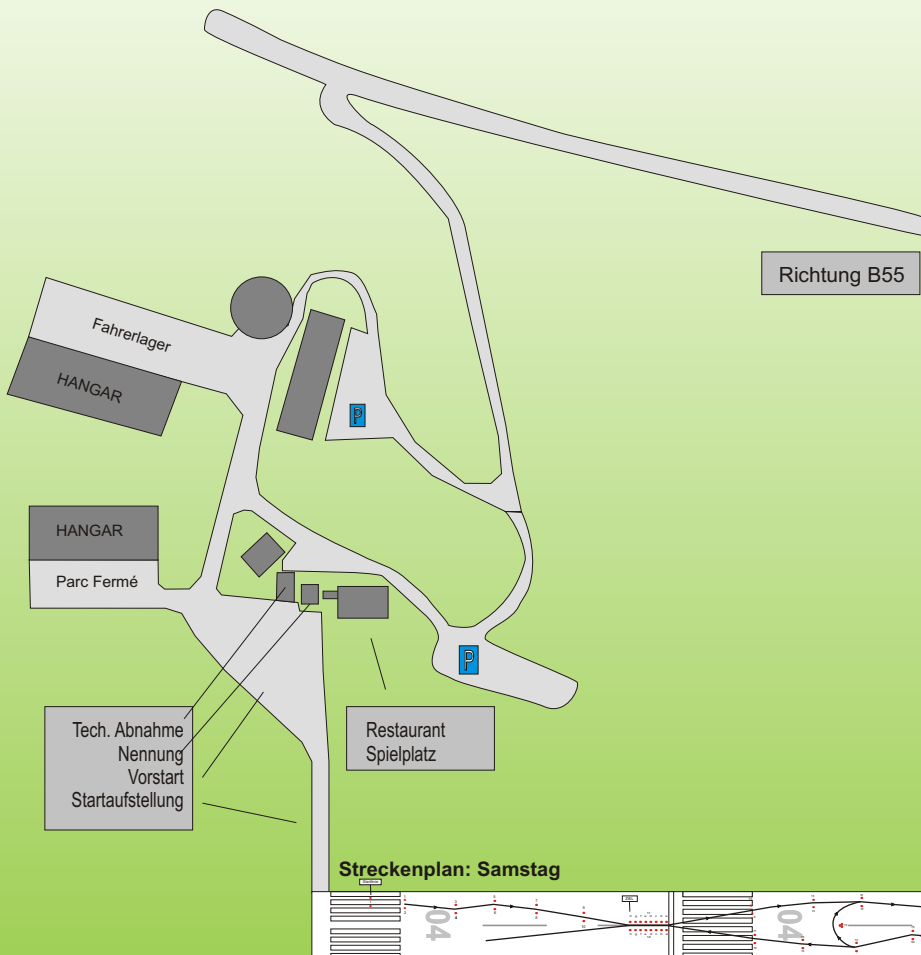

DMV/ADAC Flugplatzslalom Meschede-Schüren

Veranstaltergemeinschaft

AMC Velmede e.V.

und

AMC Wittgenstein Bad Berleburg e.V.

www.amc-velmede.de

DMV/ADAC - Flugplatz Slalom Meschede/Schüren - Deutsche Slalom Meisterschaft 2015 - Reg. NORD

Streckenplan: Samstag

Streckenplan: Sonntag

Besuchen Sie uns auf www.amc-velmede.de