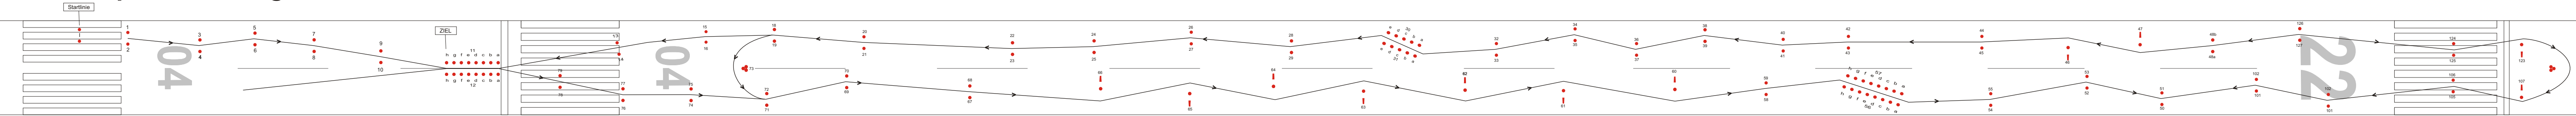

DMV/ADAC Flugplatzslalom Meschede-Schüren

Veranstaltergemeinschaft

AMC Velmede e.V.

und

AMC Wittgenstein Bad Berleburg e.V.

www.amc-velmede.de

DMV/ADAC - Flugplatz Slalom Meschede/Schüren - Deutsche Slalom Meisterschaft 2015 - Reg. NORD

Streckenplan: Samstag

Streckenplan: Sonntag

Besuchen Sie uns auf www.amc-velmede.de