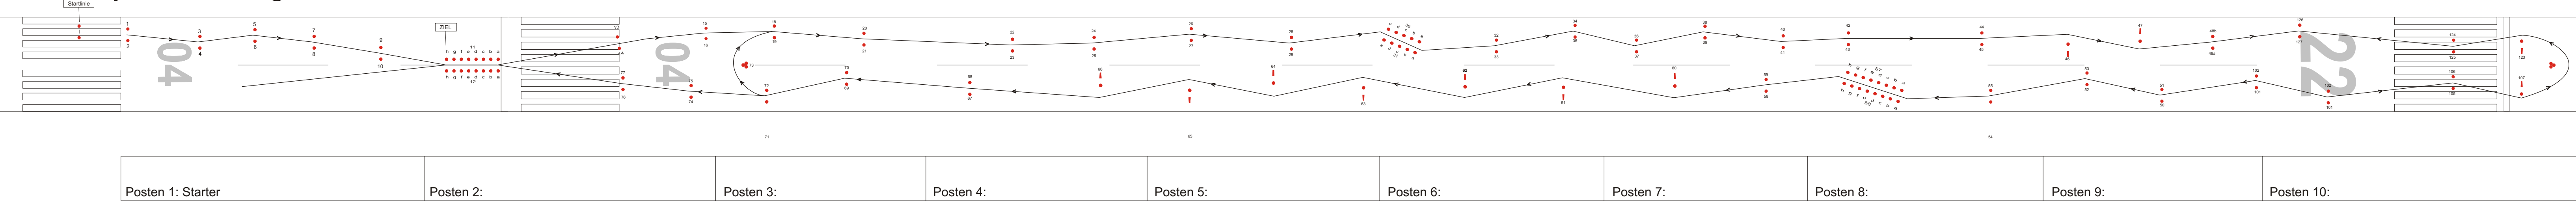

DMV/ADAC Flugplatzslalom Meschede-Schüren

Veranstaltergemeinschaft

AMC Velmede e.V.

und

AMC Wittgenstein Bad Berleburg e.V.

www.amc-velmede.de

DMV/ADAC - Flugplatz Slalom Meschede/Schüren - Deutsche Slalom Meisterschaft 2015 - Reg. NORD

Streckenplan: Samstag

Streckenplan: Sonntag

Besuchen Sie uns auf www.amc-velmede.de